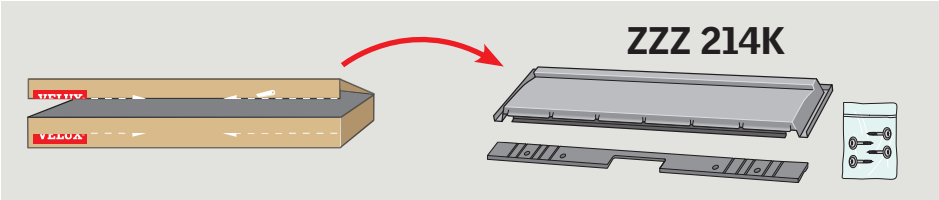

ZZZ 214K GGL/GGU

VELUX®

- AR:** VELUX Argentina S.A.
348 4 639944
- AT:** VELUX Österreich GmbH
02245/32 3 50
- AU:** VELUX Australia Pty. Ltd.
1300 859 856
- BA:** VELUX Bosna i Hercegovina d.o.o.
033/626 493, 626 494
- BE:** VELUX Belgium
(010) 42.09.09
- BG:** VELUX Bulgaria EOOD
02/955 99 30
- BY:** FE VELUX Roof Windows
(017) 217 7385
- CA:** VELUX Canada Inc.
1 800 88-VELUX (888-3589)
- CH:** VELUX Schweiz AG
0848 945 549
- CL:** VELUX Chile Limitada
2 953 6789
- CN:** VELUX (CHINA) CO. LTD.
0316-607 27 27
- CZ:** VELUX Česká republika, s.r.o.
531 015 511
- DE:** VELUX Deutschland GmbH
0800/3 27 27 27
Kostenlos aus dem deutschen Festnetz
- DK:** VELUX Danmark A/S
45 16 45 16
- EE:** VELUX Eesti OÜ
621 7790
- ES:** VELUX Spain, S.A.
91 509 71 00
- FI:** VELUX Suomi Oy
0207 290 800
- FR:** VELUX France
0821 02 15 15
0,119€ TTC/min
- GB:** VELUX Company Ltd.
01592 778 225
- HR:** VELUX Hrvatska d.o.o.
01/5555 444
- HU:** VELUX Magyarország Kft.
(06/1) 436-0601
- IE:** VELUX Company Ltd.
01 848 8775
- IT:** VELUX Italia s.p.a.
045/6173666
- JP:** VELUX-Japan Ltd.
0570-00-8145
- LT:** VELUX Lietuva, UAB
(85) 270 91 01
- LV:** VELUX Latvia SIA
67 27 77 33
- NL:** VELUX Nederland B.V.
030 - 6 629 629
- NO:** VELUX Norge AS
22 51 06 00
- NZ:** VELUX New Zealand Ltd.
0800 650 445
- PL:** VELUX Polska Sp. z o.o.
(022) 33 77 000 / 33 77 070
- PT:** VELUX Portugal, Lda
21 880 00 60
- RO:** VELUX România S.R.L.
0-8008-83589
- RS:** VELUX Srbija d.o.o.
011 20 57 500
- RU:** ZAO VELUX
(495) 737 75 20
- SE:** VELUX Svenska AB
042/20 83 80
- SI:** VELUX Slovenija d.o.o.
01 724 68 68
- SK:** VELUX Slovensko, s.r.o.
(02) 33 000 555
- TR:** VELUX Çati Pencerelei
Ticaret Limited Şirketi
0 216 302 54 10
- UA:** VELUX Ukraina TOV
(044) 2916070
- US:** VELUX America Inc.
1-800-88-VELUX